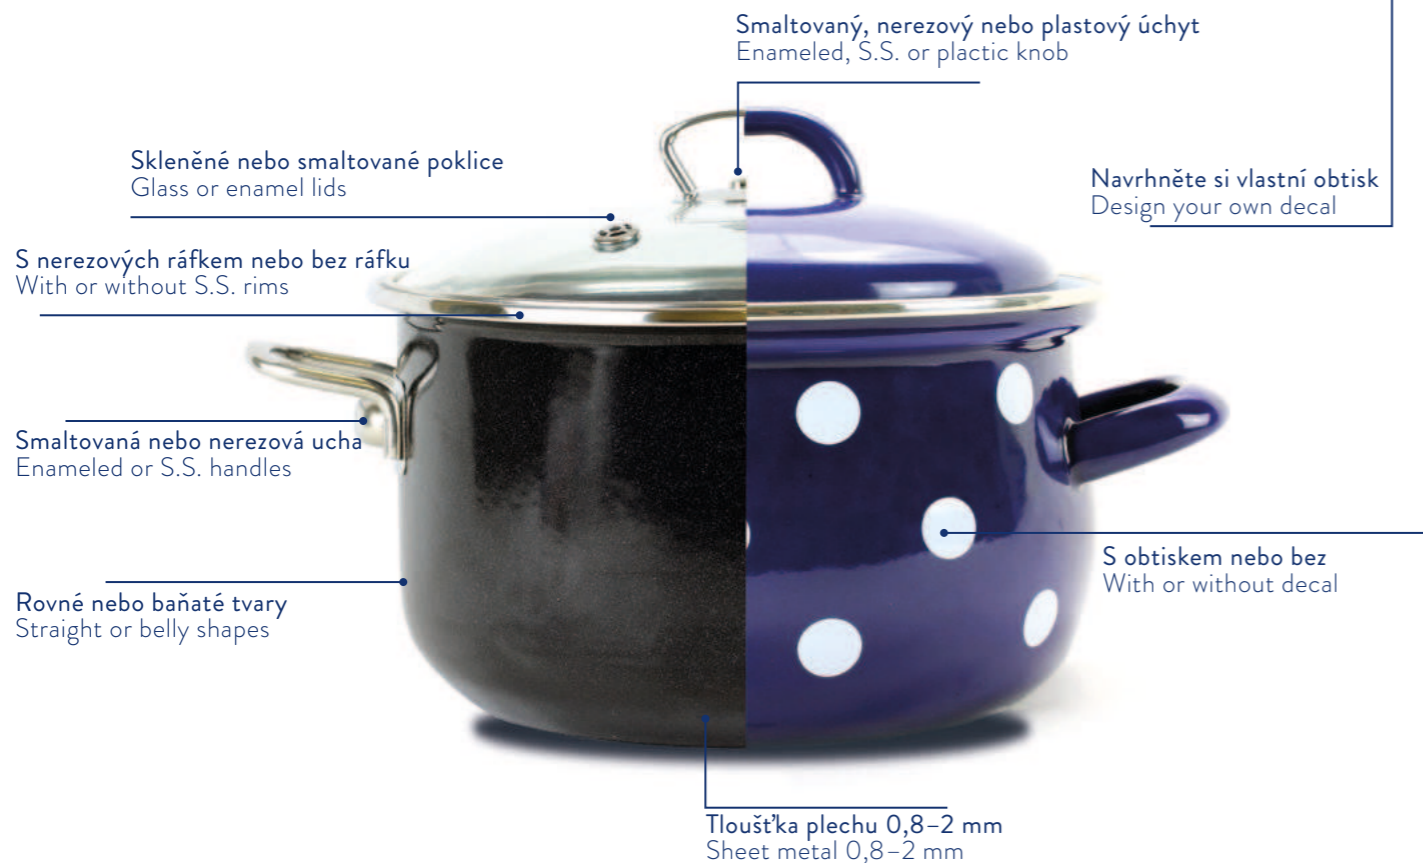

Při dostatečně velké objednávce nabízí firma BELIS svým zákazníkům možnost zakázkové výroby nádobí a jiných smaltovaných produktů. Výrobu umíme zrealizovat i pod privátní značkou zákazníka.

Zákazník si může vybrat tvar a velikost hrnců, barvu vnějšího a vnitřního smaltu, kombinovat ji s jakýmkoliv obtiskem a dalšími komponenty.

Neváhejte a chtějte výrobek dle vlastního zadání, který žádný z Vašich konkurentů nenabízí!

With a sufficiently large order, the BELIS company offers its customers the option of custom-made tableware and other enamel products. We can also carry out production under the customer's private label.

The customer can choose the shape and size of the pots, the color of the external and internal enamel, combine it with any decal and other components.

Do not hesitate and want a product according to your specifications that offers none of your competitors!